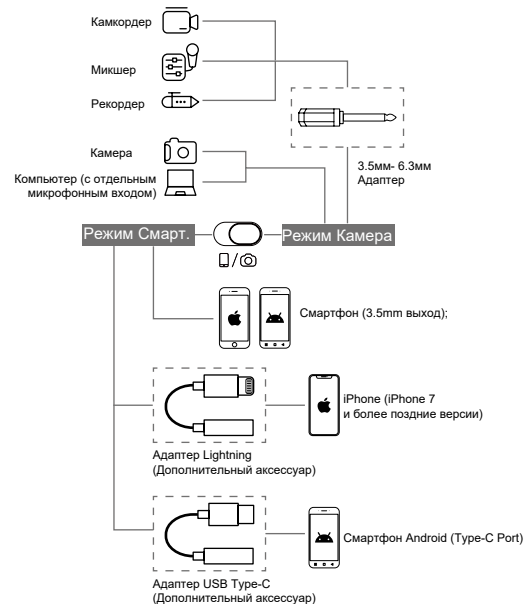

Управление

1. Использование ветрозащиты и зажима для галстука

2. Подключение к устройствам записи