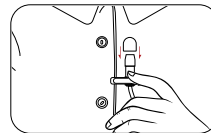

Управление

1. Использование ветрозащиты и зажима для галстука