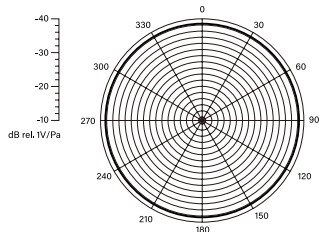

Управление

1. Использование ветрозащиты и зажима для галстука

2. Подключение к устройствам записи

Характеристики

1. Направленность: Всенаправленный

2. Параметры

Тип микрофона	Конденсаторный
Частотный диапазон	20Гц-20КГц
Сигнал/Шум	79дБ
Чувствительность	-32д Б +/-3д Б/ 0д Б=1В/Па,1К Гц
Макс.Звук.Давл.	110дБ
Усиление	9дБ
Фильтр НЧ Выходное	150Гц
Сопрот.	1000Ω
Разъем наушников	3.5мм TRRS
Длина кабеля	6 Метров
Выходной разъем	3.5мм TRRS
Аккумулятор	400мАч, встроенный
Время зарядки	1.5 Ч.
Время работы	40 Ч. (Аудиомонитор выкл.) 30 Ч. (Аудиомонитор вкл.)
Размеры	60×33.8×17 мм
Вес	67 Грамм