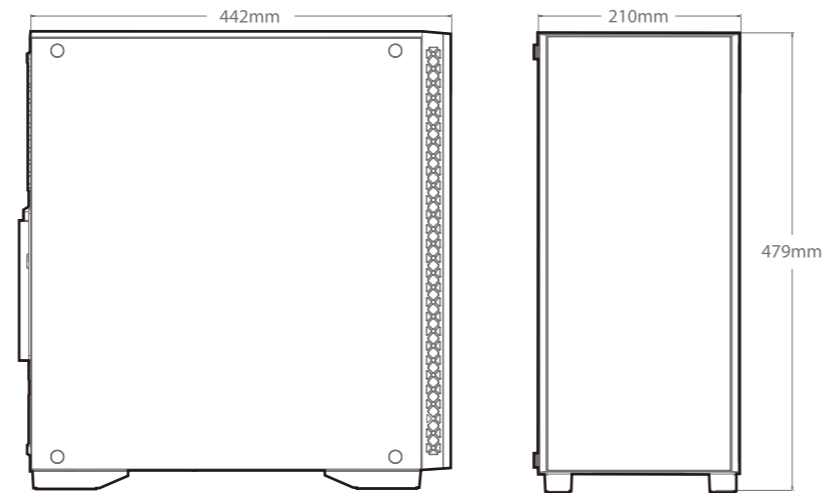

# MATREXX 50

www.deepcool.com

1.

2.

出品: 北京市九州风神科技股份有限公司  
地址: 北京市海淀区地锦路9号院10号楼  
中国制造

Beijing Deepcool Industries Co., Ltd.  
www.deepcool.com  
MADE IN CHINA

3.

A.120/140mm×2  
B.120/140mm×3  
C.120mm×1

A.120/140/240/280mm  
B.120/140/240/280/360mm  
C.120mm

4.

5.

- EN** For further information, please consult [www.deepcool.com](http://www.deepcool.com)
- DE** Für weitere Informationen, besuchen Sie bitte unsere Webseite: [www.deepcool.com](http://www.deepcool.com)
- IT** Per ulteriori informazioni, si prega di consultare: [www.deepcool.com](http://www.deepcool.com)
- FR** Pour plus d'informations, s'il vous plaît consulter le site: [www.deepcool.com](http://www.deepcool.com)
- ES** Para más información, por favor consulte nuestra página web: [www.deepcool.com](http://www.deepcool.com)
- PT** Para mais informações, por favor consulte: [www.deepcool.com](http://www.deepcool.com)
- PL** W celu uzyskania dalszych informacji, proszę kliknąć: [www.deepcool.com](http://www.deepcool.com)
- CS** Pro další informace se prosím obraťte: [www.deepcool.com](http://www.deepcool.com)
- RU** Для дополнительной информации, пожалуйста, посетите [www.deepcool.com](http://www.deepcool.com)
- KK** Қосымша ақпарат үшін [www.deepcool.com](http://www.deepcool.com) жүгініңіз
- TR** Daha fazla bilgi için, lütfen: [www.deepcool.com](http://www.deepcool.com)
- JP** 製品に関する最新の情報を右記サイトで公開しております [www.deepcool.com](http://www.deepcool.com)
- KR** 보다 자세한 내용은 아래의 홈페이지를 참조하세요 [www.deepcool.com](http://www.deepcool.com)
- CH** 如欲取得更多資料, 請瀏覽網站 [www.deepcool.com](http://www.deepcool.com)
- CH** 如需要更多信息, 請瀏覽網站 [www.deepcool.com](http://www.deepcool.com)