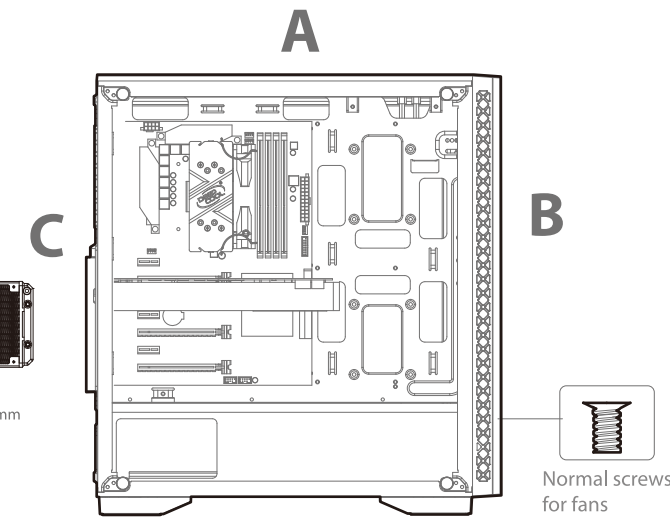

# MATREXX 50

www.deepcool.com

1.

2.

出品: 北京市九州风神科技股份有限公司  
地址: 北京市海淀区地锦路9号院10号楼  
中国制造

Beijing Deepcool Industries Co., Ltd.  
www.deepcool.com  
MADE IN CHINA

3.

A.120/140mm×2  
B.120/140mm×3  
C.120mm×1

A.120/140/240/280mm  
B.120/140/240/280/360mm  
C.120mm

4.

5.

- EN** For further information, please consult [www.deepcool.com](http://www.deepcool.com)
- DE** Für weitere Informationen, besuchen Sie bitte unsere Webseite: [www.deepcool.com](http://www.deepcool.com)
- IT** Per ulteriori informazioni, si prega di consultare: [www.deepcool.com](http://www.deepcool.com)
- FR** Pour plus d'informations, s'il vous plaît consulter le site: [www.deepcool.com](http://www.deepcool.com)
- ES** Para más información, por favor consulte nuestra página web: [www.deepcool.com](http://www.deepcool.com)
- PT** Para mais informações, por favor consulte: [www.deepcool.com](http://www.deepcool.com)
- PL** W celu uzyskania dalszych informacji, proszę kliknąć: [www.deepcool.com](http://www.deepcool.com)
- CS** Pro další informace se prosím obraťte: [www.deepcool.com](http://www.deepcool.com)
- RU** Для дополнительной информации, пожалуйста, посетите [www.deepcool.com](http://www.deepcool.com)
- KK** Қосымша ақпарат үшін [www.deepcool.com](http://www.deepcool.com) жүгініңіз
- TR** Daha fazla bilgi için, lütfen: [www.deepcool.com](http://www.deepcool.com)
- JP** 製品に関する最新の情報を右記サイトで公開しております [www.deepcool.com](http://www.deepcool.com)
- KR** 보다 자세한 내용은 아래의 홈페이지를 참조하세요 [www.deepcool.com](http://www.deepcool.com)
- CH** 如欲取得更多資料, 請瀏覽網站 [www.deepcool.com](http://www.deepcool.com)
- CH** 如需要更多信息, 請瀏覽網站 [www.deepcool.com](http://www.deepcool.com)