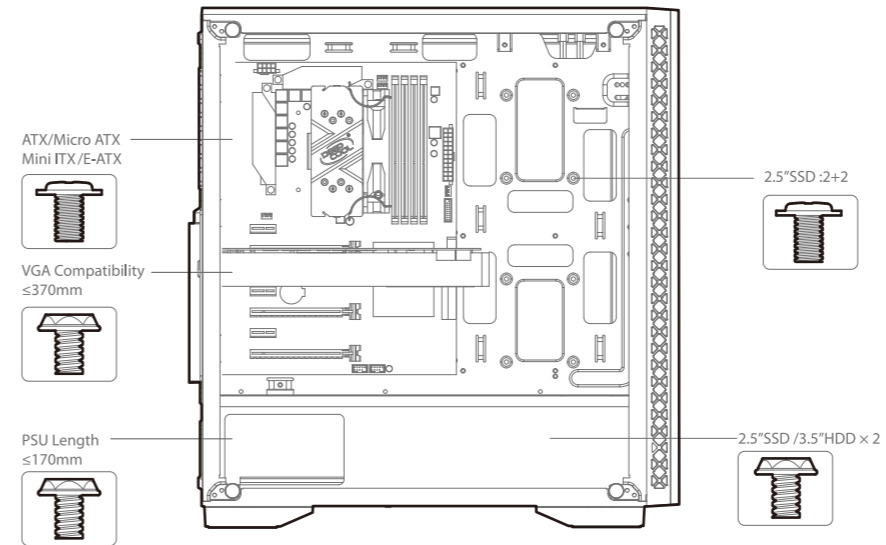

# MATREXX 50

www.deepcool.com

1.

2.

出品: 北京市九州风神科技股份有限公司  
地址: 北京市海淀区地锦路9号院10号楼  
中国制造

Beijing Deepcool Industries Co., Ltd.  
www.deepcool.com  
MADE IN CHINA

3.

A.120/140mm×2  
B.120/140mm×3  
C.120mm×1

A.120/140/240/280mm  
B.120/140/240/280/360mm  
C.120mm

4.

5.

- EN** For further information, please consult [www.deepcool.com](http://www.deepcool.com)
- DE** Für weitere Informationen, besuchen Sie bitte unsere Webseite: [www.deepcool.com](http://www.deepcool.com)
- IT** Per ulteriori informazioni, si prega di consultare: [www.deepcool.com](http://www.deepcool.com)
- FR** Pour plus d'informations, s'il vous plaît consulter le site: [www.deepcool.com](http://www.deepcool.com)
- ES** Para más información, por favor consulte nuestra página web: [www.deepcool.com](http://www.deepcool.com)
- PT** Para mais informações, por favor consulte: [www.deepcool.com](http://www.deepcool.com)
- PL** W celu uzyskania dalszych informacji, proszę kliknąć: [www.deepcool.com](http://www.deepcool.com)
- CS** Pro další informace se prosím obraťte: [www.deepcool.com](http://www.deepcool.com)
- RU** Для дополнительной информации, пожалуйста, посетите [www.deepcool.com](http://www.deepcool.com)
- KK** Қосымша ақпарат үшін [www.deepcool.com](http://www.deepcool.com) жүгініңіз
- TR** Daha fazla bilgi için, lütfen: [www.deepcool.com](http://www.deepcool.com)
- JP** 製品に関する最新の情報を右記サイトで公開しております [www.deepcool.com](http://www.deepcool.com)
- KR** 보다 자세한 내용은 아래의 홈페이지를 참조하세요 [www.deepcool.com](http://www.deepcool.com)
- CH** 如欲取得更多資料, 請瀏覽網站 [www.deepcool.com](http://www.deepcool.com)
- CH** 如需要更多信息, 請瀏覽網站 [www.deepcool.com](http://www.deepcool.com)