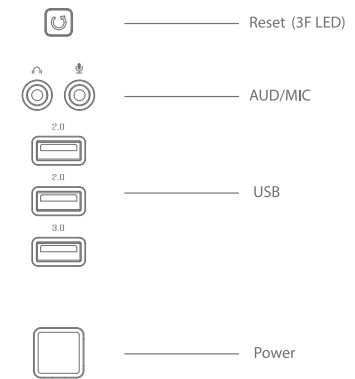

# MATREXX 50

www.deepcool.com

1.

2.

出品: 北京市九州风神科技股份有限公司  
地址: 北京市海淀区地锦路9号院10号楼  
中国制造

Beijing Deepcool Industries Co., Ltd.  
www.deepcool.com  
MADE IN CHINA

3.

A.120/140mm×2  
B.120/140mm×3  
C.120mm×1

A.120/140/240/280mm  
B.120/140/240/280/360mm  
C.120mm

4.

5.

- EN** For further information, please consult [www.deepcool.com](http://www.deepcool.com)
- DE** Für weitere Informationen, besuchen Sie bitte unsere Webseite: [www.deepcool.com](http://www.deepcool.com)
- IT** Per ulteriori informazioni, si prega di consultare: [www.deepcool.com](http://www.deepcool.com)
- FR** Pour plus d'informations, s'il vous plaît consulter le site: [www.deepcool.com](http://www.deepcool.com)
- ES** Para más información, por favor consulte nuestra página web: [www.deepcool.com](http://www.deepcool.com)
- PT** Para mais informações, por favor consulte: [www.deepcool.com](http://www.deepcool.com)
- PL** W celu uzyskania dalszych informacji, proszę kliknąć: [www.deepcool.com](http://www.deepcool.com)
- CS** Pro další informace se prosím obraťte: [www.deepcool.com](http://www.deepcool.com)
- RU** Для дополнительной информации, пожалуйста, посетите [www.deepcool.com](http://www.deepcool.com)
- KK** Қосымша ақпарат үшін [www.deepcool.com](http://www.deepcool.com) жүгініңіз
- TR** Daha fazla bilgi için, lütfen: [www.deepcool.com](http://www.deepcool.com)
- JP** 製品に関する最新の情報を右記サイトで公開しております [www.deepcool.com](http://www.deepcool.com)
- KR** 보다 자세한 내용은 아래의 홈페이지를 참조하세요 [www.deepcool.com](http://www.deepcool.com)
- CH** 如欲取得更多資料, 請瀏覽網站 [www.deepcool.com](http://www.deepcool.com)
- CH** 如需要更多信息, 請瀏覽網站 [www.deepcool.com](http://www.deepcool.com)