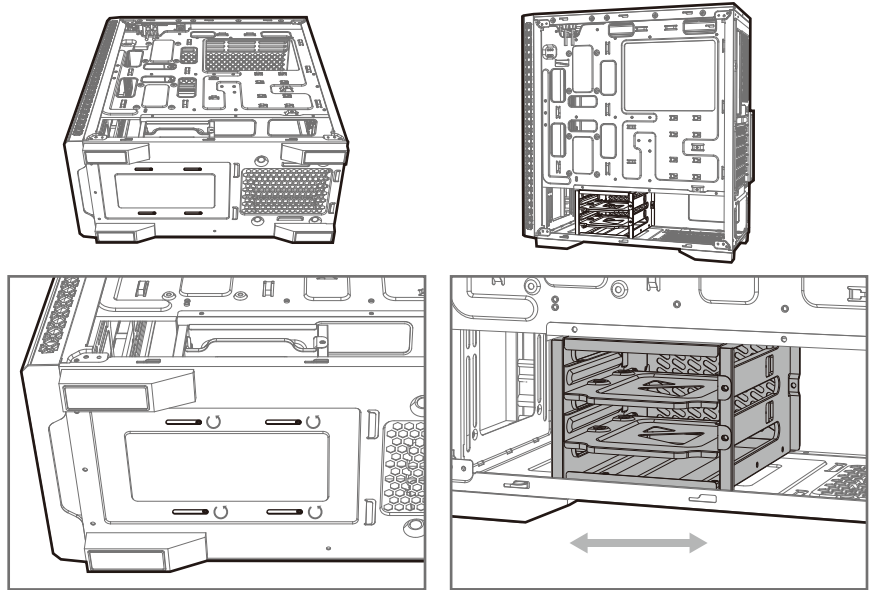

# MATREXX 50

www.deepcool.com

1.

2.

出品: 北京市九州风神科技股份有限公司  
地址: 北京市海淀区地锦路9号院10号楼  
中国制造

Beijing Deepcool Industries Co., Ltd.  
www.deepcool.com  
MADE IN CHINA

3.

A.120/140mm×2  
B.120/140mm×3  
C.120mm×1

A.120/140/240/280mm  
B.120/140/240/280/360mm  
C.120mm

4.

5.

- EN** For further information, please consult [www.deepcool.com](http://www.deepcool.com)
- DE** Für weitere Informationen, besuchen Sie bitte unsere Webseite: [www.deepcool.com](http://www.deepcool.com)
- IT** Per ulteriori informazioni, si prega di consultare: [www.deepcool.com](http://www.deepcool.com)
- FR** Pour plus d'informations, s'il vous plaît consulter le site: [www.deepcool.com](http://www.deepcool.com)
- ES** Para más información, por favor consulte nuestra página web: [www.deepcool.com](http://www.deepcool.com)
- PT** Para mais informações, por favor consulte: [www.deepcool.com](http://www.deepcool.com)
- PL** W celu uzyskania dalszych informacji, proszę kliknąć: [www.deepcool.com](http://www.deepcool.com)
- CS** Pro další informace se prosím obraťte: [www.deepcool.com](http://www.deepcool.com)
- RU** Для дополнительной информации, пожалуйста, посетите [www.deepcool.com](http://www.deepcool.com)
- KK** Қосымша ақпарат үшін [www.deepcool.com](http://www.deepcool.com) жүгініңіз
- TR** Daha fazla bilgi için, lütfen: [www.deepcool.com](http://www.deepcool.com)
- JP** 製品に関する最新の情報を右記サイトで公開しております [www.deepcool.com](http://www.deepcool.com)
- KR** 보다 자세한 내용은 아래의 홈페이지를 참조하세요 [www.deepcool.com](http://www.deepcool.com)
- CH** 如欲取得更多資料, 請瀏覽網站 [www.deepcool.com](http://www.deepcool.com)
- CH** 如需要更多信息, 請瀏覽網站 [www.deepcool.com](http://www.deepcool.com)