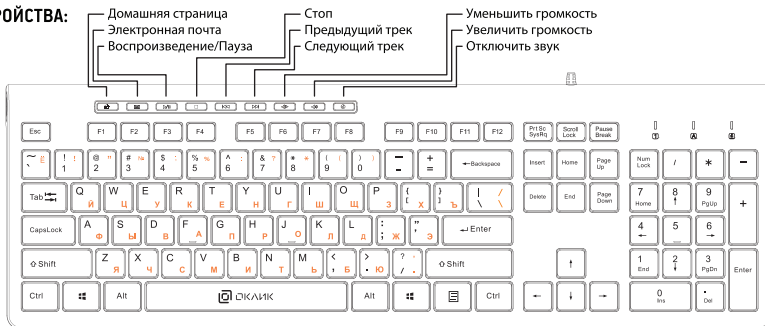

РУКОВОДСТВО ПОЛЬЗОВАТЕЛЯ

Благодарим Вас за покупку устройства ОКЛИК!

Перед началом использования данного устройства, пожалуйста, внимательно прочтите руководство пользователя для обеспечения правильной эксплуатации изделия и предотвращения его повреждения.

В целях совершенствования продукта конструктивные особенности устройства и содержание данной инструкции могут быть изменены без предварительного уведомления.

Изготовитель и дистрибьюторы данной продукции не несут ответственности за повреждение корпуса устройства, а также за ущерб, причиненный вследствие неправильной или несоответствующей эксплуатации пользователем.

ТЕХНИЧЕСКИЕ ХАРАКТЕРИСТИКИ:

- Тип подключения: проводной
- Количество клавиш:
  - Стандартные клавиши: 104
  - Мультимедийные клавиши: 9
- Ноутбучный профиль клавиш
- Ресурс кнопок: до 10 000 000 нажатий
- Автоматическая конфигурация без специальных драйверов
- Цвет раскладки:
  - Английская раскладка – белый цвет
  - Русскоязычная раскладка – желтый цвет
- Потребление: 5 В --- 100 мА
- Интерфейс подключения: USB
- Длина кабеля: 1,5 м
- Размер: 442 x 141 x 31 мм
- Вес: 425 г

КОМПЛЕКТАЦИЯ:

- Проводная компьютерная клавиатура 480M
- Руководство пользователя

СИСТЕМНЫЕ ТРЕБОВАНИЯ:

- Совместимость с ОС Windows
- Свободный USB-порт

СХЕМА УСТРОЙСТВА:

НАЗНАЧЕНИЕ:

Данное устройство предназначено для ввода информации в компьютер.

ПОДКЛЮЧЕНИЕ И УСТАНОВКА:

1. Извлеките устройство из упаковки.
2. Убедитесь в отсутствии видимых повреждений корпуса, которые могли возникнуть при транспортировке. Если изделие повреждено или не функционирует – обратитесь к продавцу.
3. Вставьте USB-кабель в свободный USB-порт ПК.

МЕРЫ ПРЕДОСТОРОЖНОСТИ:

1. Оберегайте изделие от повышенной влажности, пыли и воздействия высоких температур.
2. Не используйте для протирки бензин, спирты или другие растворители, т.к. они могут повредить поверхность. Для чистки используйте мягкую сухую ткань.
3. Не допускайте механического воздействия на изделие.
4. Не вскрывайте изделие и не производите ремонт самостоятельно.

РЕШЕНИЕ ВОЗМОЖНЫХ ПРОБЛЕМ:

Проблема: Устройство не работает.

Решение:

- Убедитесь, что устройство подключено правильно.
- Убедитесь, что USB-порт ПК работает. Попробуйте воспользоваться другим USB-портом.

ПРАВИЛА И УСЛОВИЯ МОНТАЖА

Данное устройство не требует какого-либо монтажа или постоянной фиксации.

УСЛОВИЯ ХРАНЕНИЯ:

Устройство требуется хранить при температуре от +5 до +40 °C при относительной влажности не более 85%, избегать попадания прямых солнечных лучей.

УСЛОВИЯ ТРАНСПОРТИРОВКИ:

РЕАЛИЗАЦИЯ УСТРОЙСТВА:

Изделие предназначено для реализации через розничные торговые сети и не требует специальных условий.

УСЛОВИЯ УТИЛИЗАЦИИ:

Не требует специальных условий для утилизации.

УСЛОВИЯ ОГРАНИЧЕНИЯ ПОЛЬЗОВАНИЯ:

Данное устройство предназначено для работы в жилых, коммерческих и производственных зонах в соответствии с назначением и мерами безопасности, описанными в данном руководстве пользователя.

УСЛОВИЯ ГАРАНТИЙНОГО ОБСЛУЖИВАНИЯ:

Условия гарантийного обслуживания можно посмотреть на сайте ОКЛИК: oklick.ru/support/warranty

ТЕХНИЧЕСКАЯ ПОДДЕРЖКА:

По вопросам технической поддержки следует обратиться в соответствующий раздел на сайте ОКЛИК: oklick.ru/support/help

ИЗГОТОВИТЕЛЬ

Ниппон Клик Системс Лимитед
Адрес: Куиджано Чэмберс, а/я 3159, Роуд Таун, Тортола,
Британские Виргинские Острова
Сделано в Китае

Nippon Klick Systems Limited
Address: Quijano Chambers, P.O.Box 3159, Road Town, Tortola,
British Virgin Islands
Made in China

Импортер и организация, уполномоченная на принятие претензий от потребителей: ООО «Мерлион»
Московская обл., г. Красногорск, б-р Строителей, д.4
Дата производства указана на упаковке.

Гарантийный срок: 1 год | Срок службы: 1 год

Для получения более подробной информации об устройстве посетите сайт: www.oklick.ru

Изготовитель оставляет за собой право изменения комплектации, технических характеристик и внешнего вида товара.